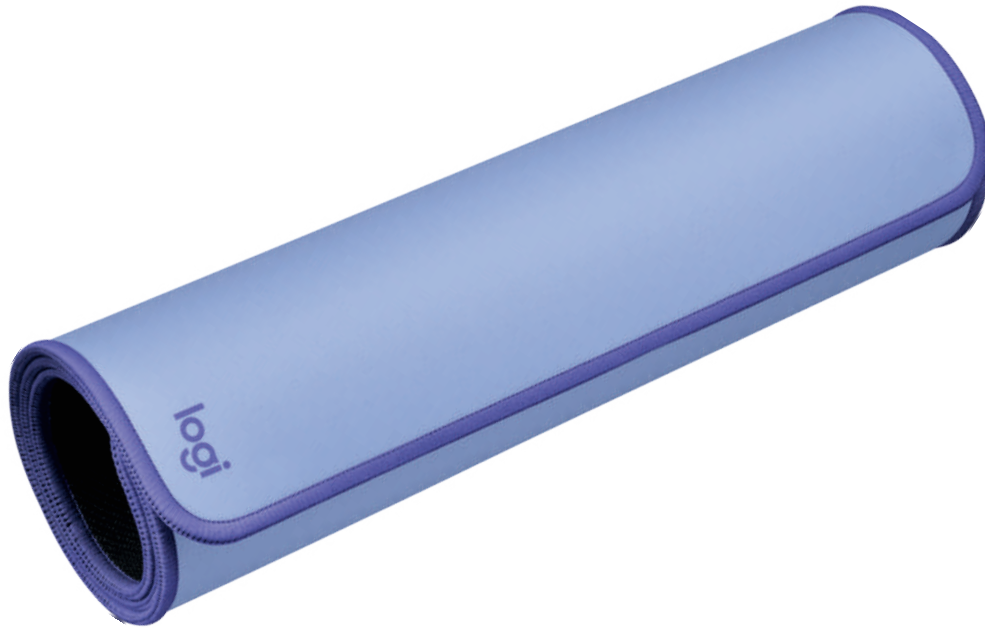

# ALFOMBRILLA DE ESCRITORIO LILA

## DESCRIPCIÓN DEL PRODUCTO

Mira cómo es el accesorio que mejora tu espacio de trabajo y complementa perfectamente tus herramientas Logitech. Consigue esa nota de color que tanto agradece tu entorno, el confort que necesitas y la protección de tu mesa de trabajo.

### CARACTERÍSTICAS PRINCIPALES:

- **OPTIMIZA TU ESPACIO**  
Mejora tu espacio y protege tu escritorio. La alfombrilla de tela suave proporciona estilo y confort. Consíguelo en Mid Grey o Lilac.
- **RESISTENTE A SALPICADURAS**  
La alfombrilla de escritorio Logitech posee un recubrimiento a prueba de salpicaduras que resiste posibles percances, permitiendo limpiar fácilmente líquidos derramados.
- **DESILIZAMIENTO PURO. EN SU SITIO.**  
La superficie de tela suave proporciona una confortable experiencia de uso del mouse, mientras que la base antideslizante de goma la mantiene firmemente en su posición sobre el escritorio, pase lo que pase.
- **BELLEZA PERDURABLE**  
Hecha con materiales seleccionados con esmero que no se arrugan ni se encogen. Y el pespunte plano de los bordes impide que se deshílachen. La base antideslizante incluye caucho, y el suave y confortable tejido superficial y la capa interna son de poliéster reciclado que da una segunda vida a las botellas de PET.

### Materiales:

- 100% POLIÉSTER RECICLADO
- BASE ANTIDESLIZANTE
- 72% caucho natural
- BORDES QUE NO SE DESHILACHAN
- Nylon + Poliéster